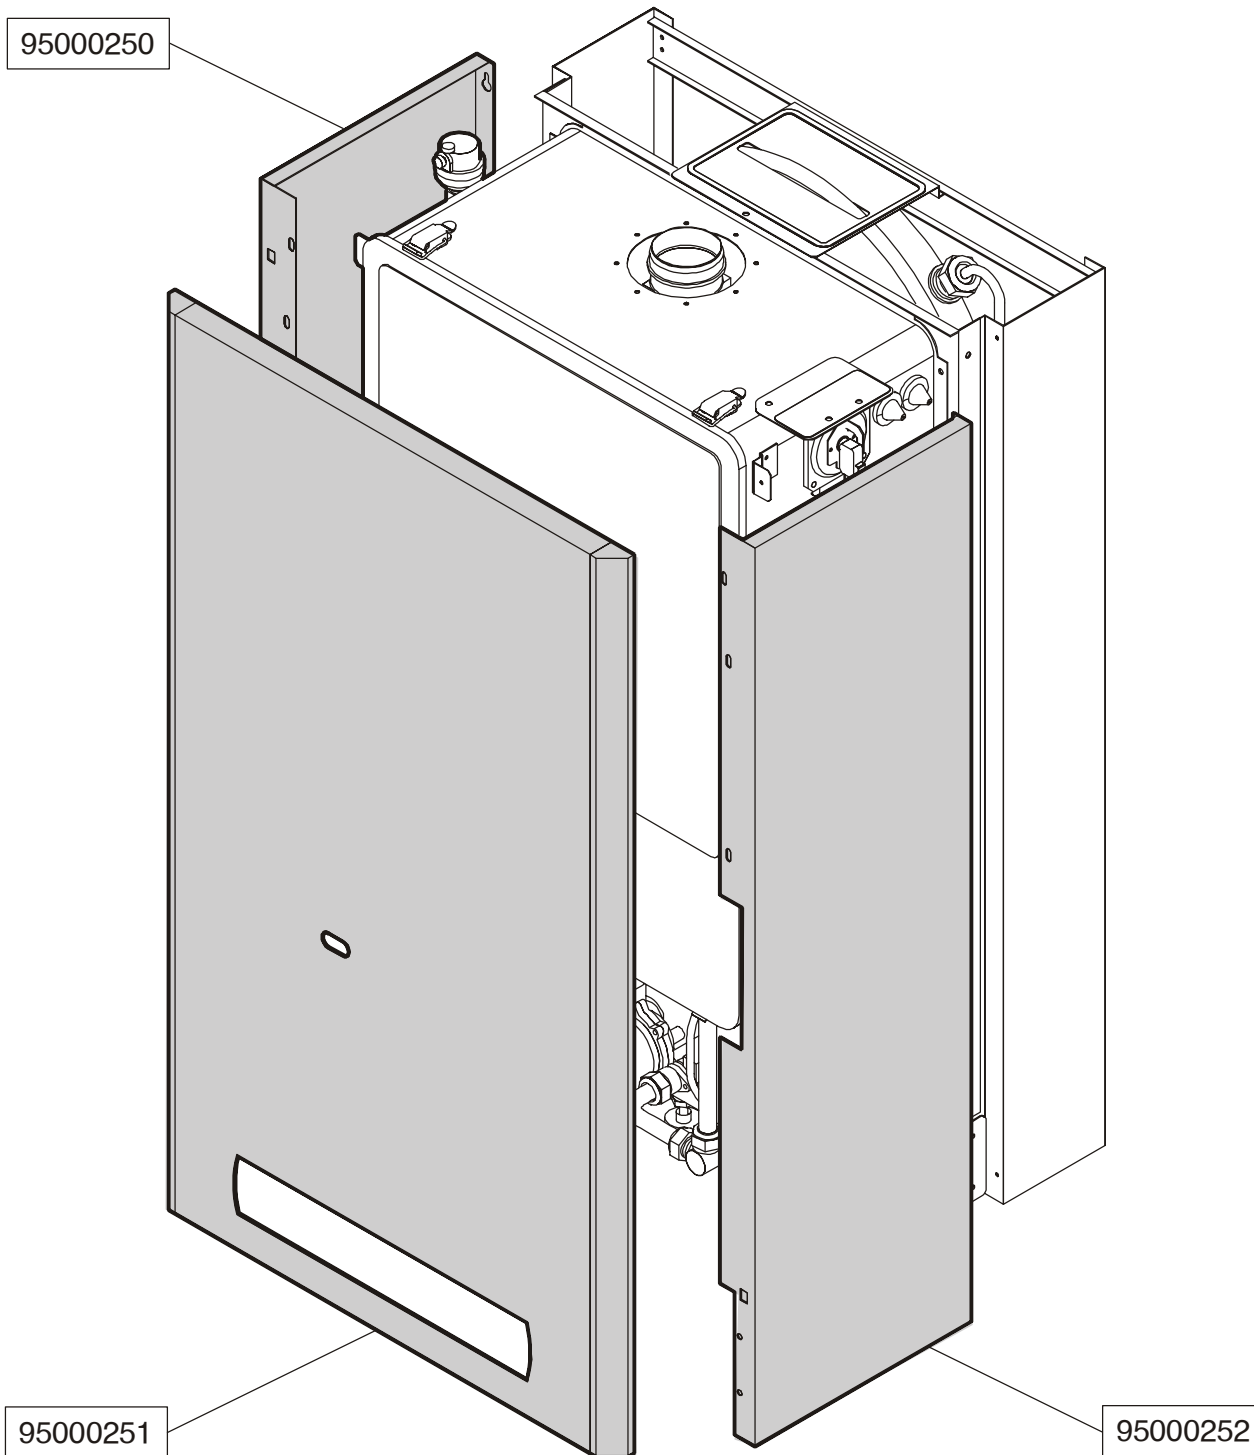

Unical[®]

DUA R 24

DUA C 24

DUA C 30

**Náhradní díly na
kotle DUA
Dakon - UNICAL**

95000600

95000247

95000601

95000249

95000600

95000248

95000259

95000260

**GFC0100C boční
GFC0200C přední
GFC0300C zadní**

Horní komora turbo

DUA R/CTFS 24
DUA R/CTFS 24 AE