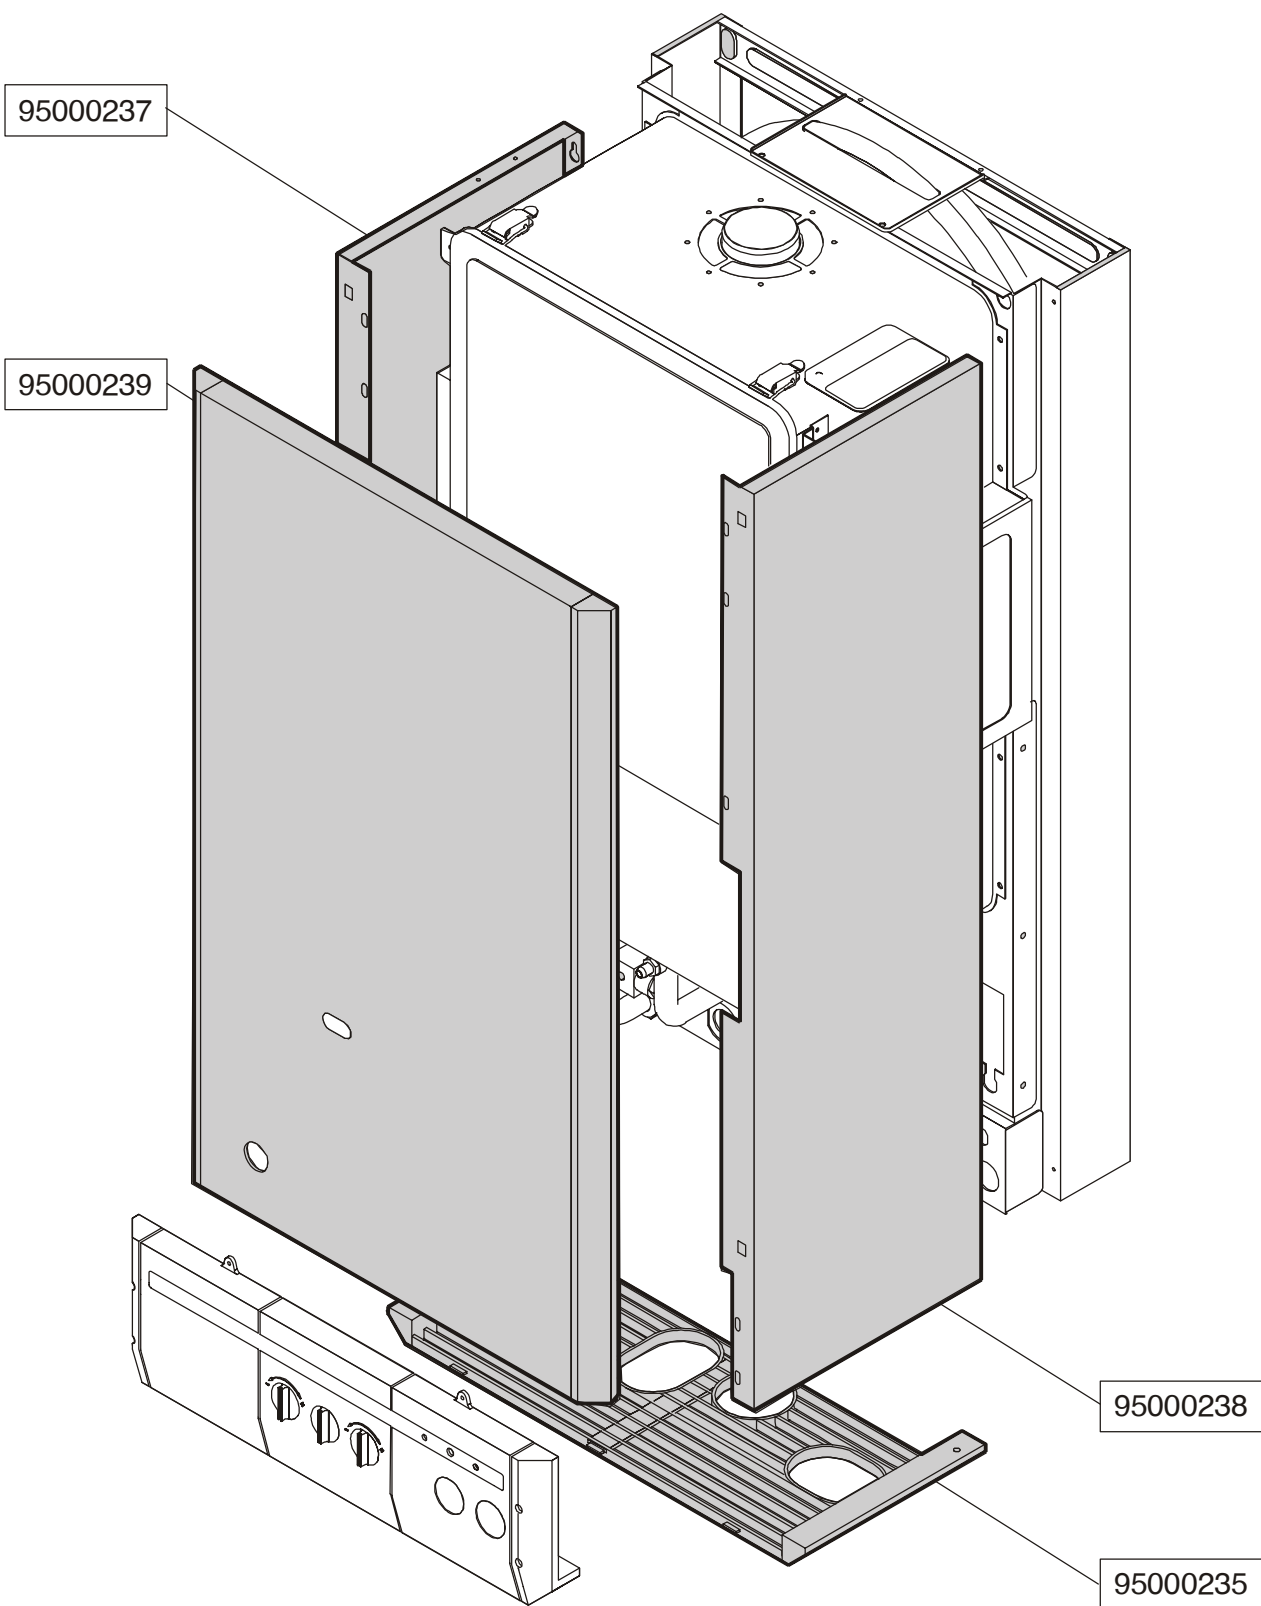

Unical[®]

DUA R 24

DUA C 24

DUA C 30

**Náhradní díly na
kotle DUA
Dakon - UNICAL**

95000600

95000247

95000601

95000249

95000600

95000248

95000259

95000260

**GFC0100C boční
GFC0200C přední
GFC0300C zadní**

Horní komora turbo

DUA R/CTFS 24
DUA R/CTFS 24 AE