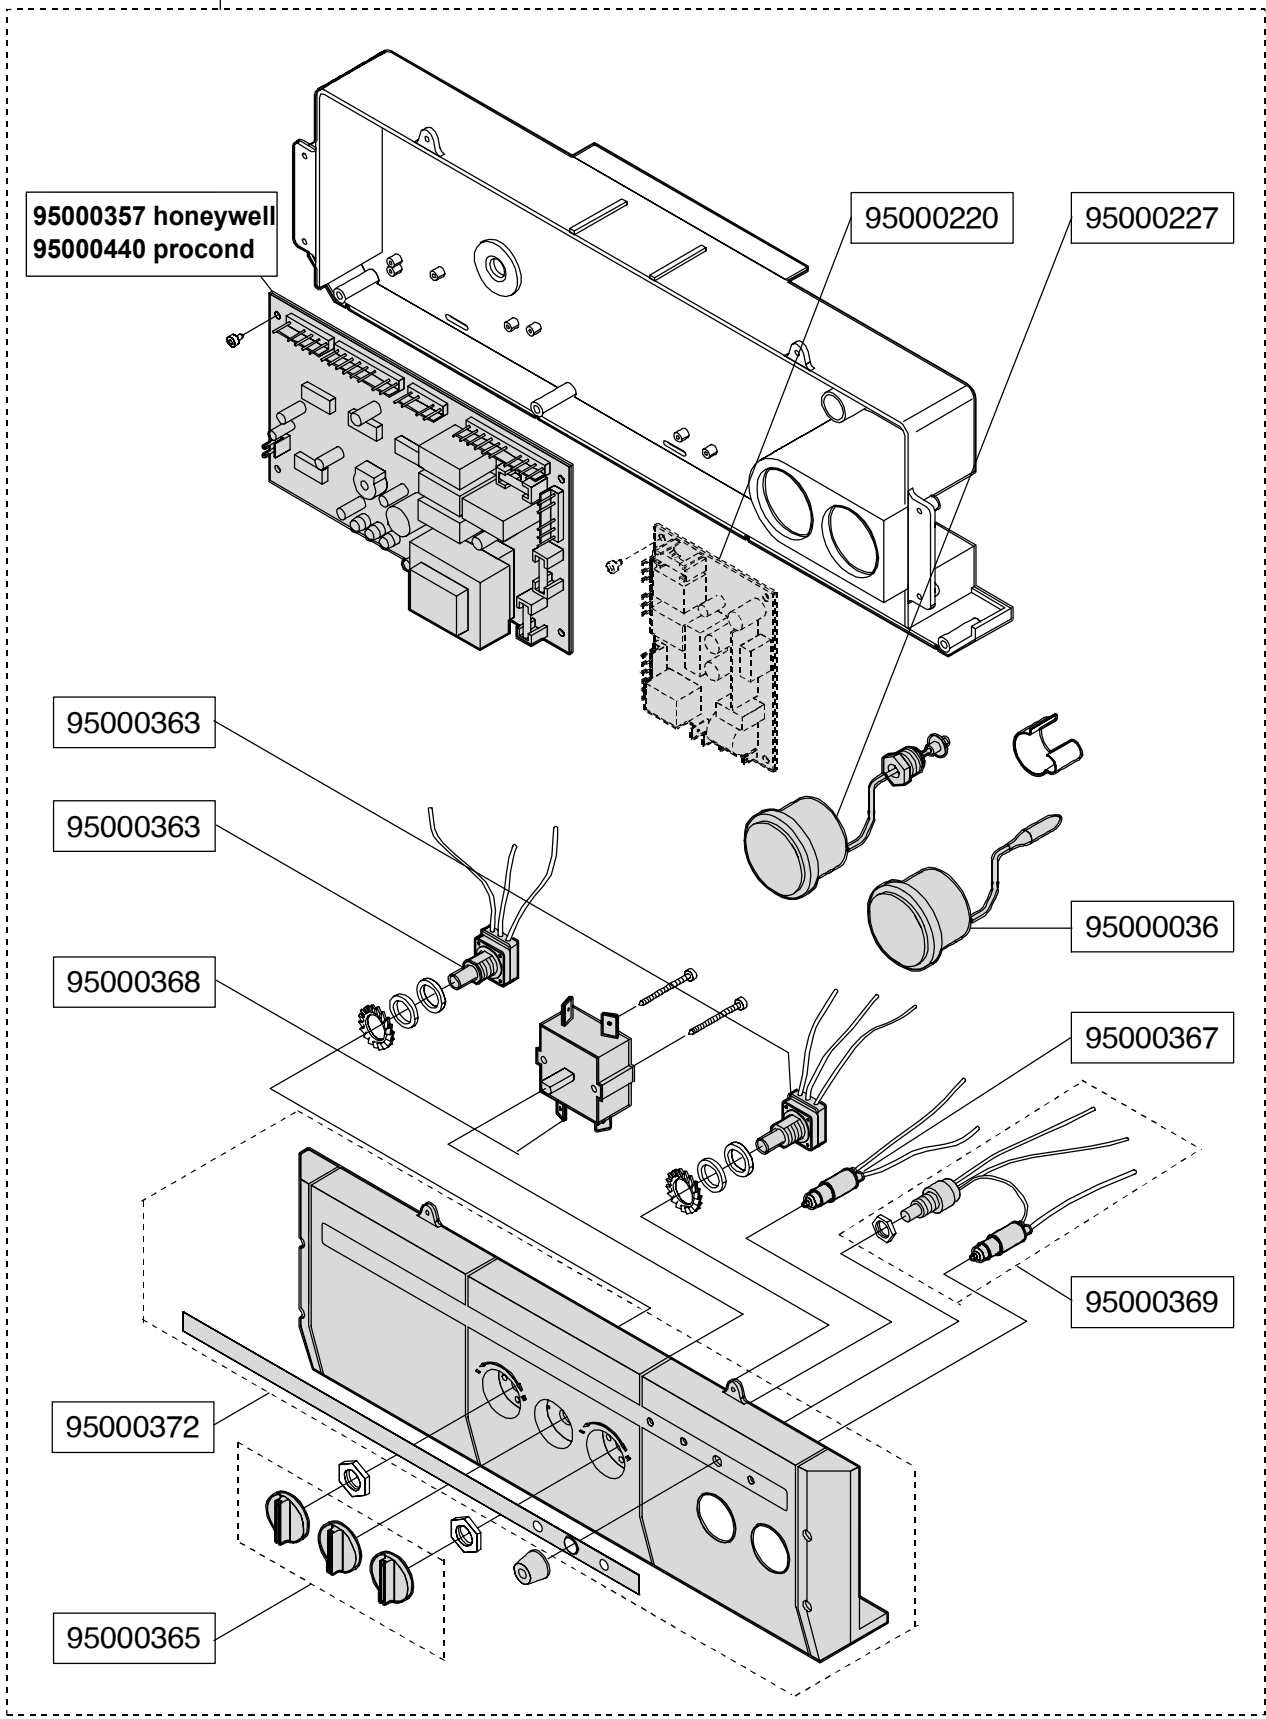

95000333 95000334

95000357 honeywell
95000440 procond

95000220

95000227

95000363

95000363

95000368

95000036

95000367

95000369

95000372

95000365