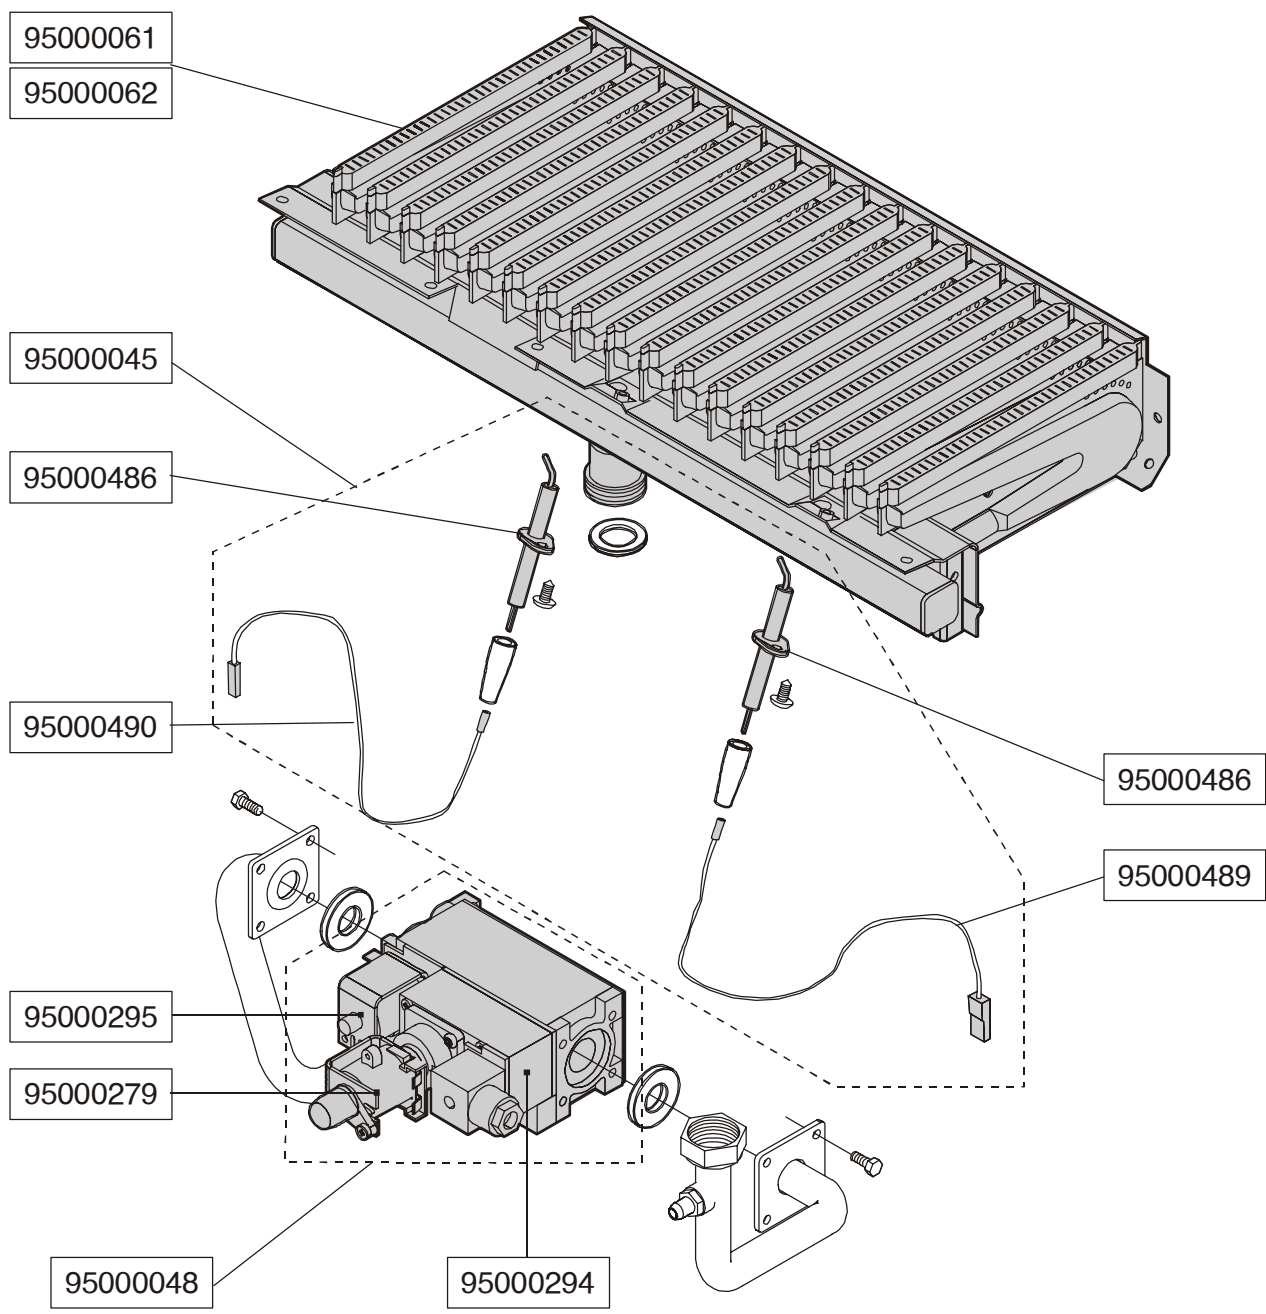

DUA R/CTN 24
DUA R/CTFS 24

Hořák a plynová armatura

DUA R/CTN 24 AE
DUA R/CTFS 24 AE

Hořák a plynová armatura

DUA CTN 30 AE
DUA CTFS 30 AE

System DUA R

DUA RTN/RTFS 24
DUA RTN/RTFS 24 AE

DUA průtokový ohřev TUV

DUA CTN/CTFS 24
DUA CTN/CTFS 24/30 AE

95000333 95000334

95000357 honeywell
95000440 procond

95000220

95000227

95000363

95000363

95000368