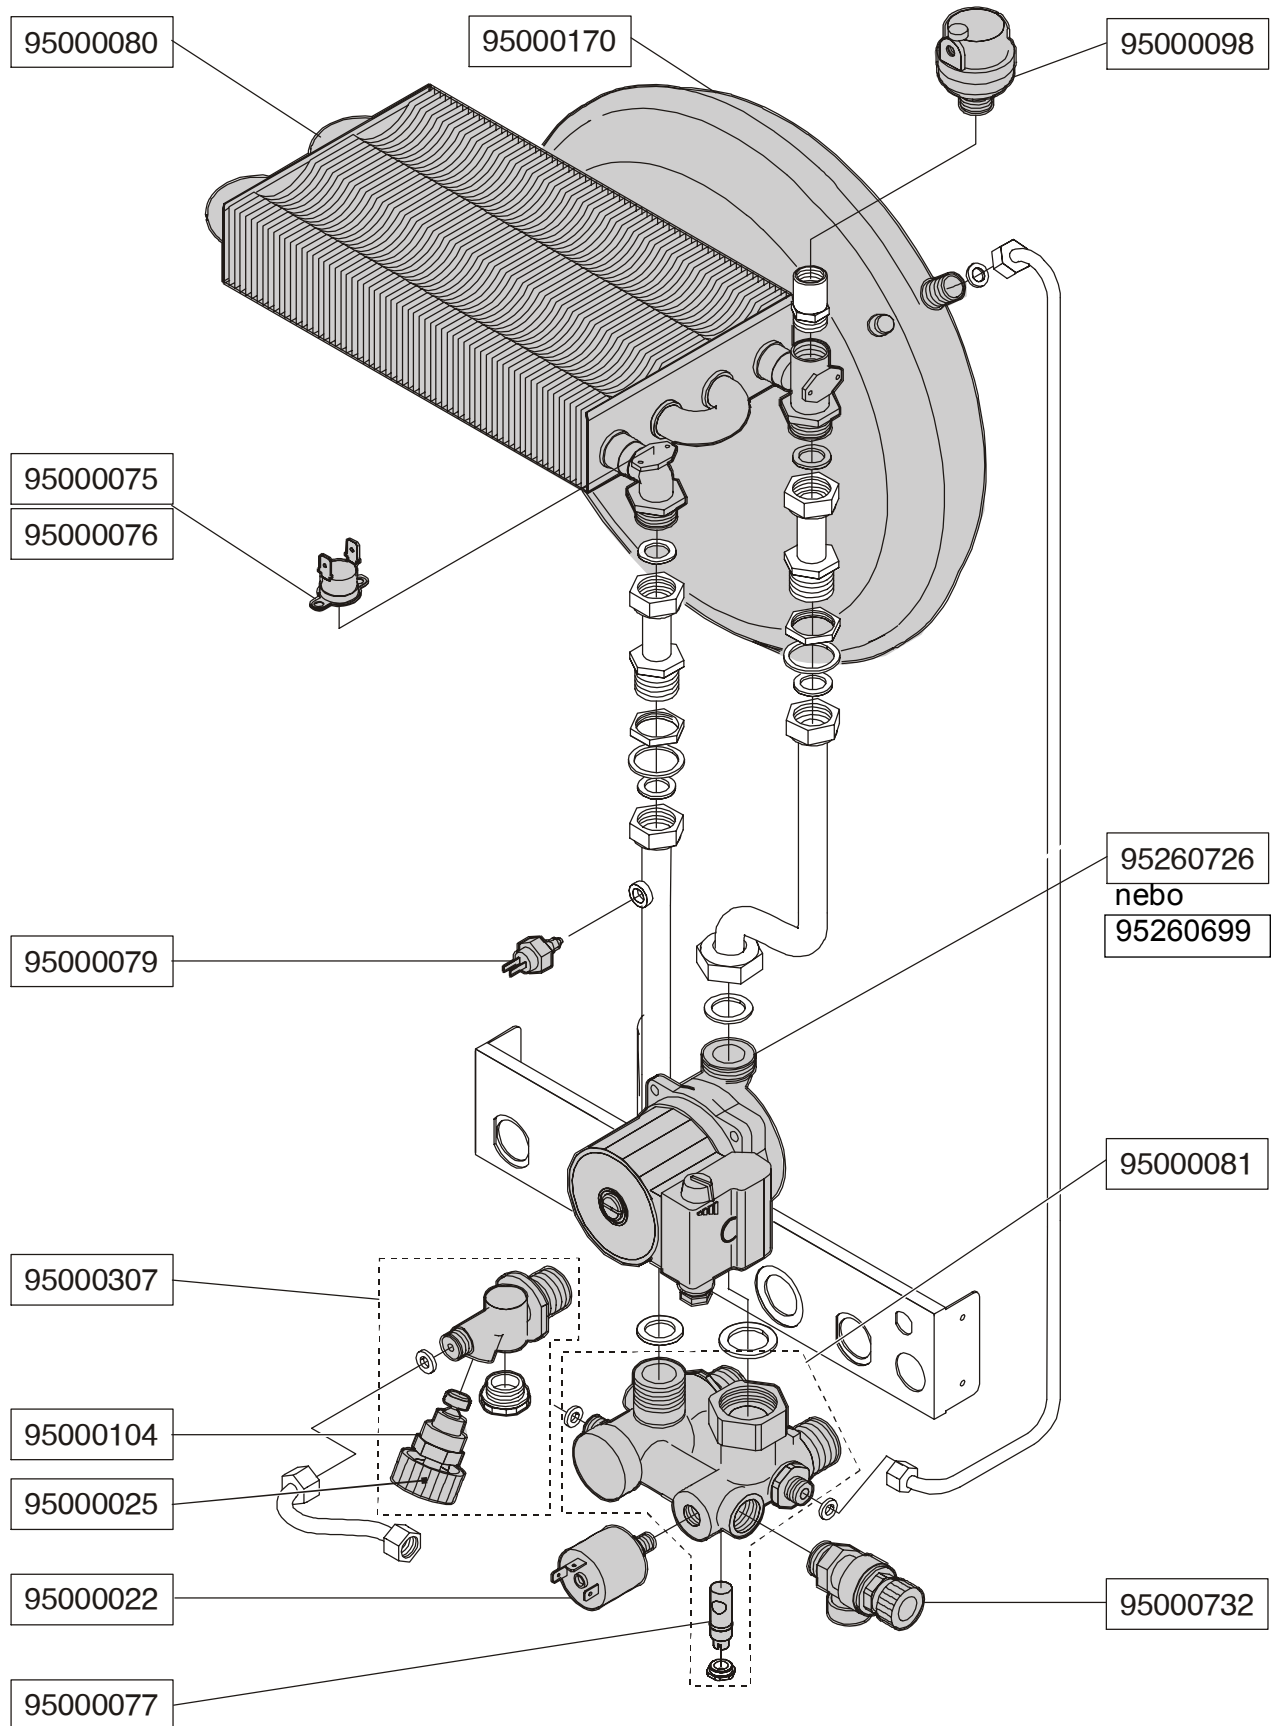

DUA R/CTN 24
DUA R/CTFS 24

Hořák a plynová armatura

DUA R/CTN 24 AE
DUA R/CTFS 24 AE

Hořák a plynová armatura

DUA CTN 30 AE
DUA CTFS 30 AE

System DUA R

DUA RTN/RTFS 24
DUA RTN/RTFS 24 AE

DUA průtokový ohřev TUV

DUA CTN/CTFS 24
DUA CTN/CTFS 24/30 AE

95000333 95000334

95000357 honeywell
95000440 procond

95000220

95000227

95000363

95000363

95000368