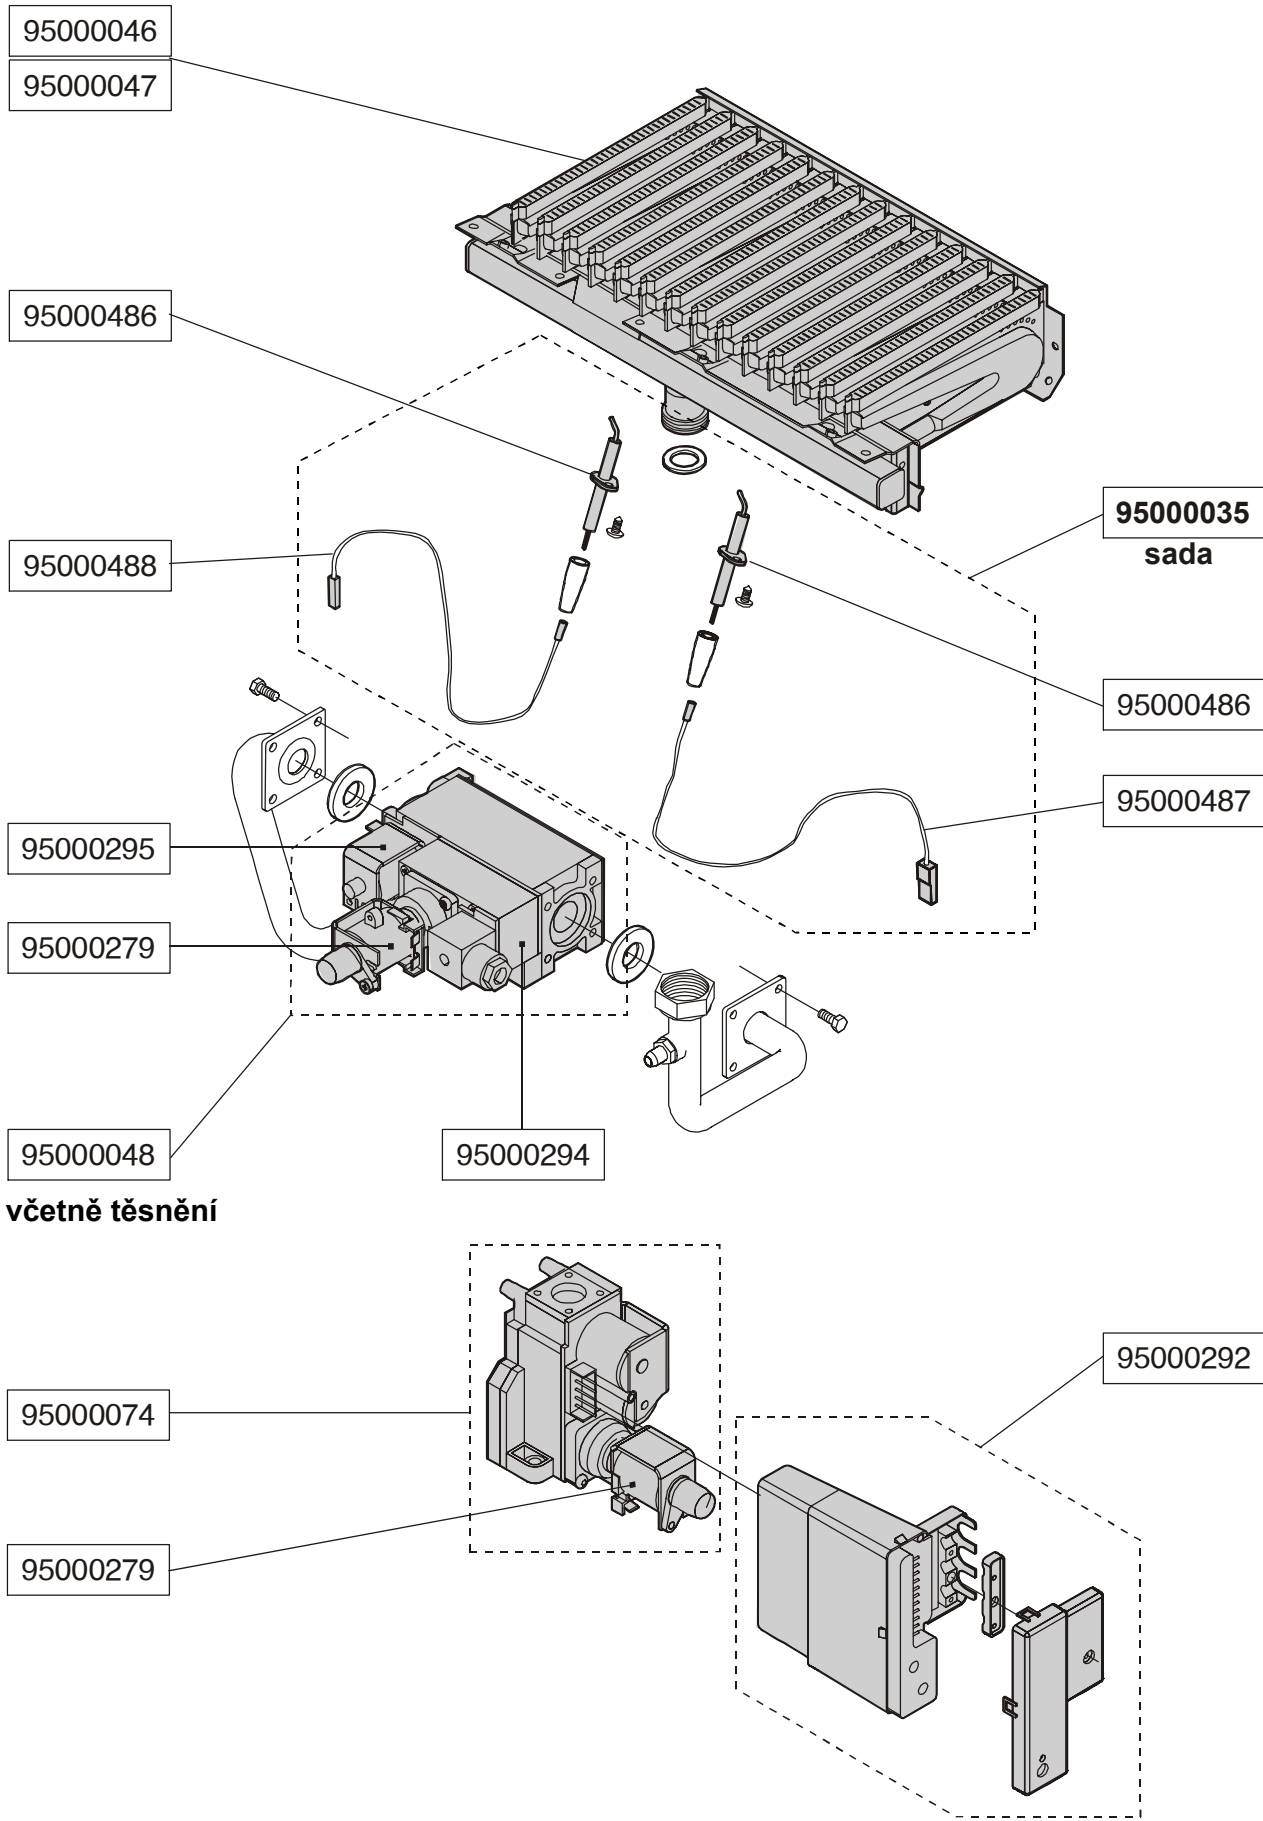

Unical[®]

DUA R 24

DUA C 24

DUA C 30

**Náhradní díly na
kotle DUA
Dakon - UNICAL**

95000600

95000247

95000601

95000249

95000600

95000248

95000259

95000260

**GFC0100C boční
GFC0200C přední
GFC0300C zadní**

Horní komora turbo

DUA R/CTFS 24
DUA R/CTFS 24 AE

DUA R/CTN 24
DUA R/CTFS 24

Hořák a plynová armatura

DUA R/CTN 24 AE
DUA R/CTFS 24 AE

Hořák a plynová armatura

DUA CTN 30 AE
DUA CTFS 30 AE

System DUA R

DUA RTN/RTFS 24
DUA RTN/RTFS 24 AE

DUA průtokový ohřev TUV