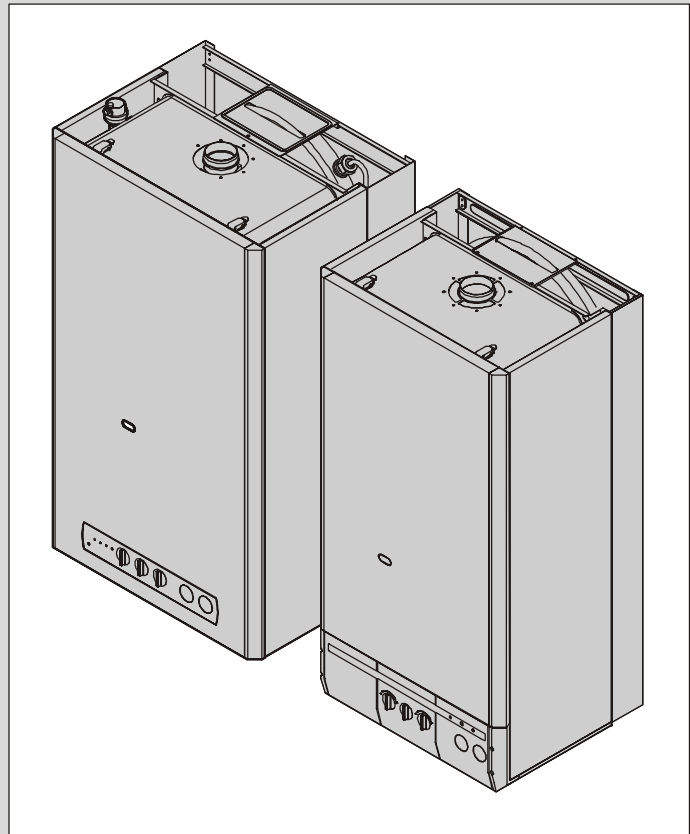

Unical[®]

DUA R 24

DUA C 24

DUA C 30

**Náhradní díly na
kotle DUA
Dakon - UNICAL**

95000600

95000247

95000601

95000249

95000600

95000248

95000259

95000260

**GFC0100C boční
GFC0200C přední
GFC0300C zadní**

Horní komora turbo

DUA R/CTFS 24
DUA R/CTFS 24 AE