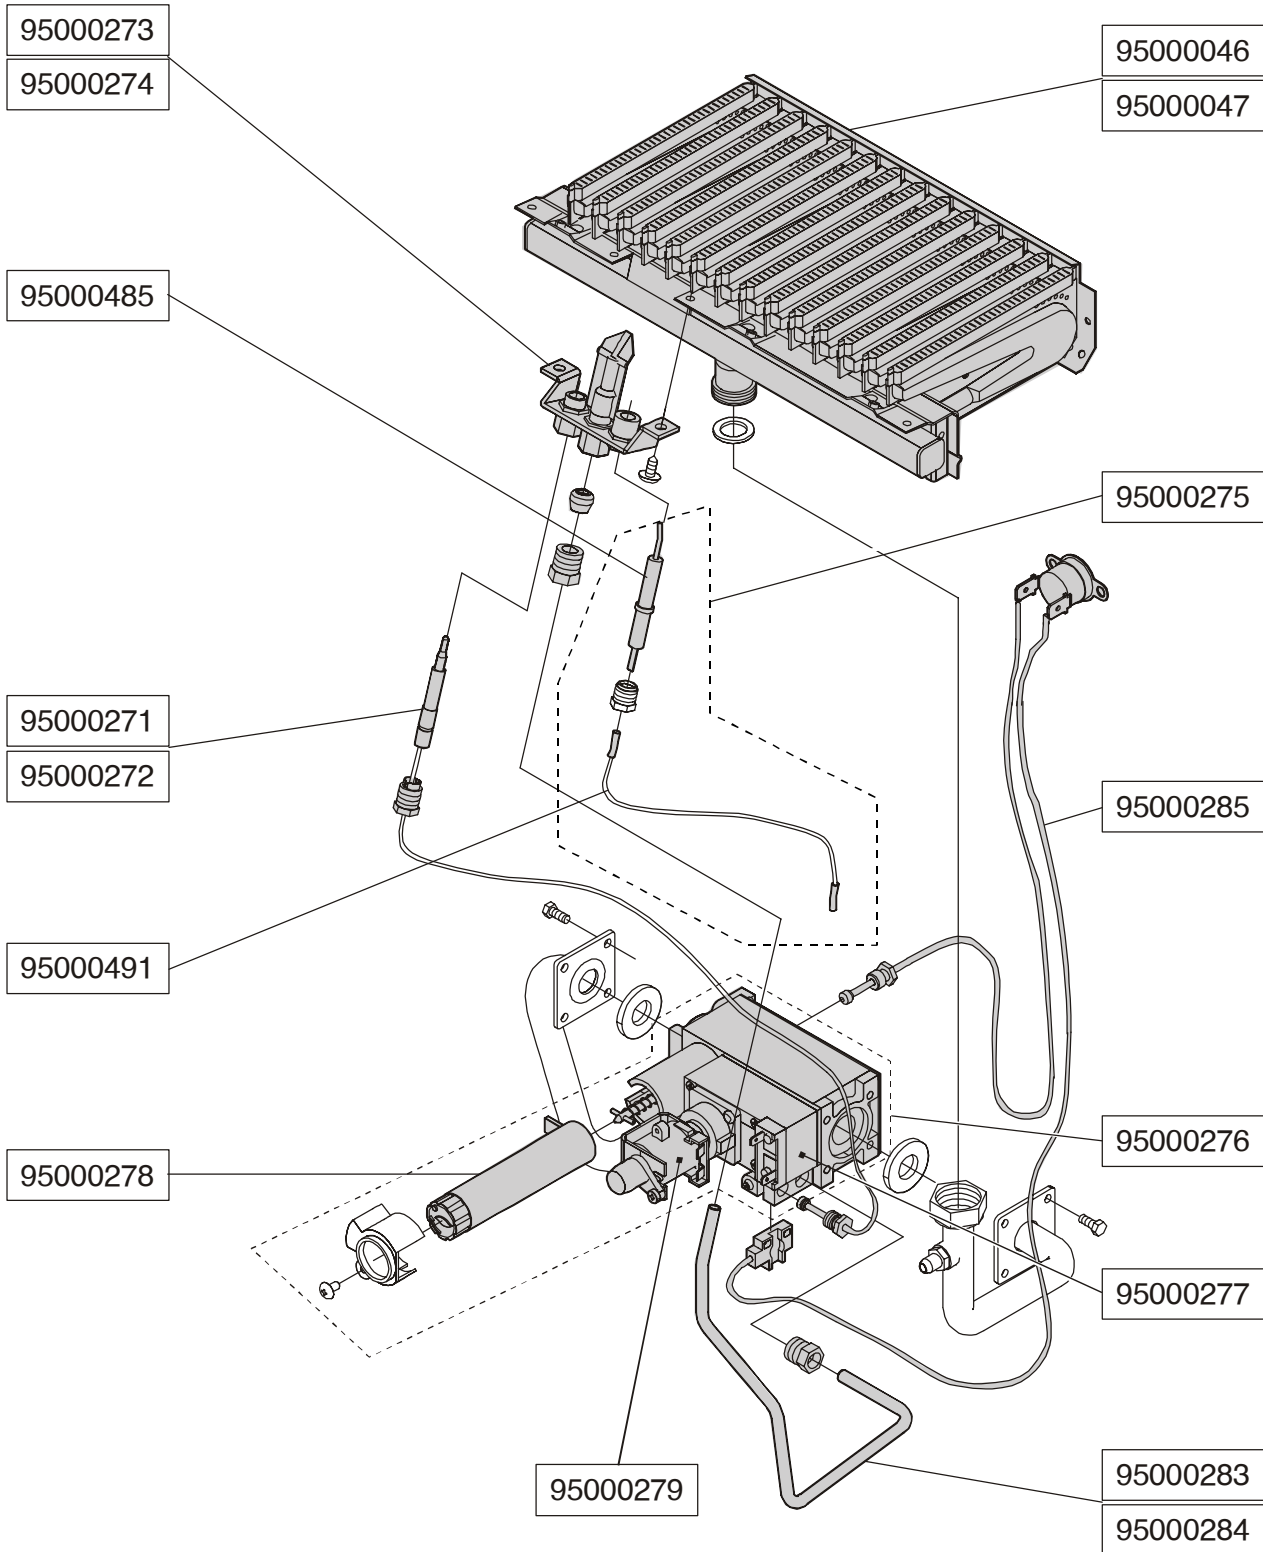

Unical[®]

DUA R 24

DUA C 24

DUA C 30

**Náhradní díly na
kotle DUA
Dakon - UNICAL**

95000600

95000247

95000601

95000249

95000600

95000248

95000259

95000260

**GFC0100C boční
GFC0200C přední
GFC0300C zadní**

Horní komora turbo

DUA R/CTFS 24
DUA R/CTFS 24 AE

DUA R/CTN 24
DUA R/CTFS 24

Hořák a plynová armatura

DUA R/CTN 24 AE
DUA R/CTFS 24 AE

Hořák a plynová armatura

DUA CTN 30 AE
DUA CTFS 30 AE

System DUA R

DUA RTN/RTFS 24
DUA RTN/RTFS 24 AE

DUA průtokový ohřev TUV