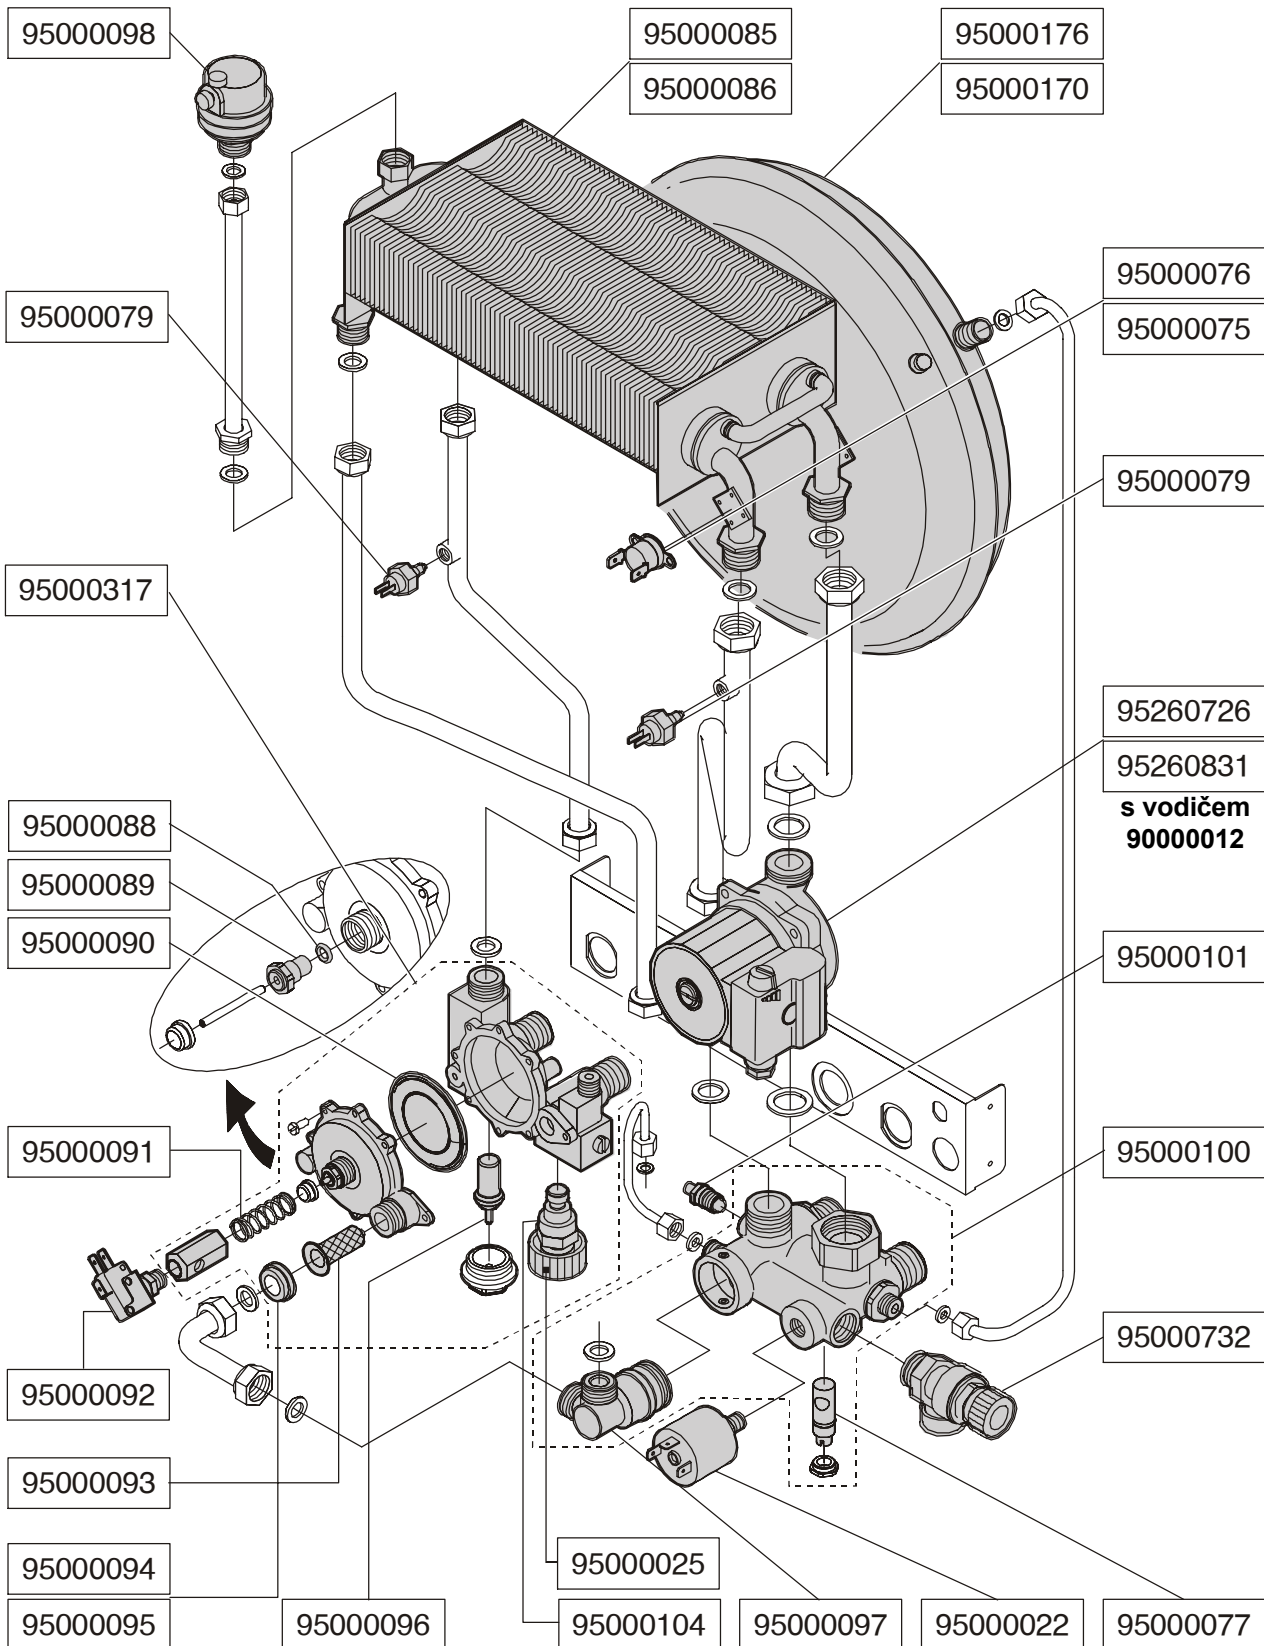

DUA průtokový ohřev TUV

DUA CTN/CTFS 24
DUA CTN/CTFS 24/30 AE