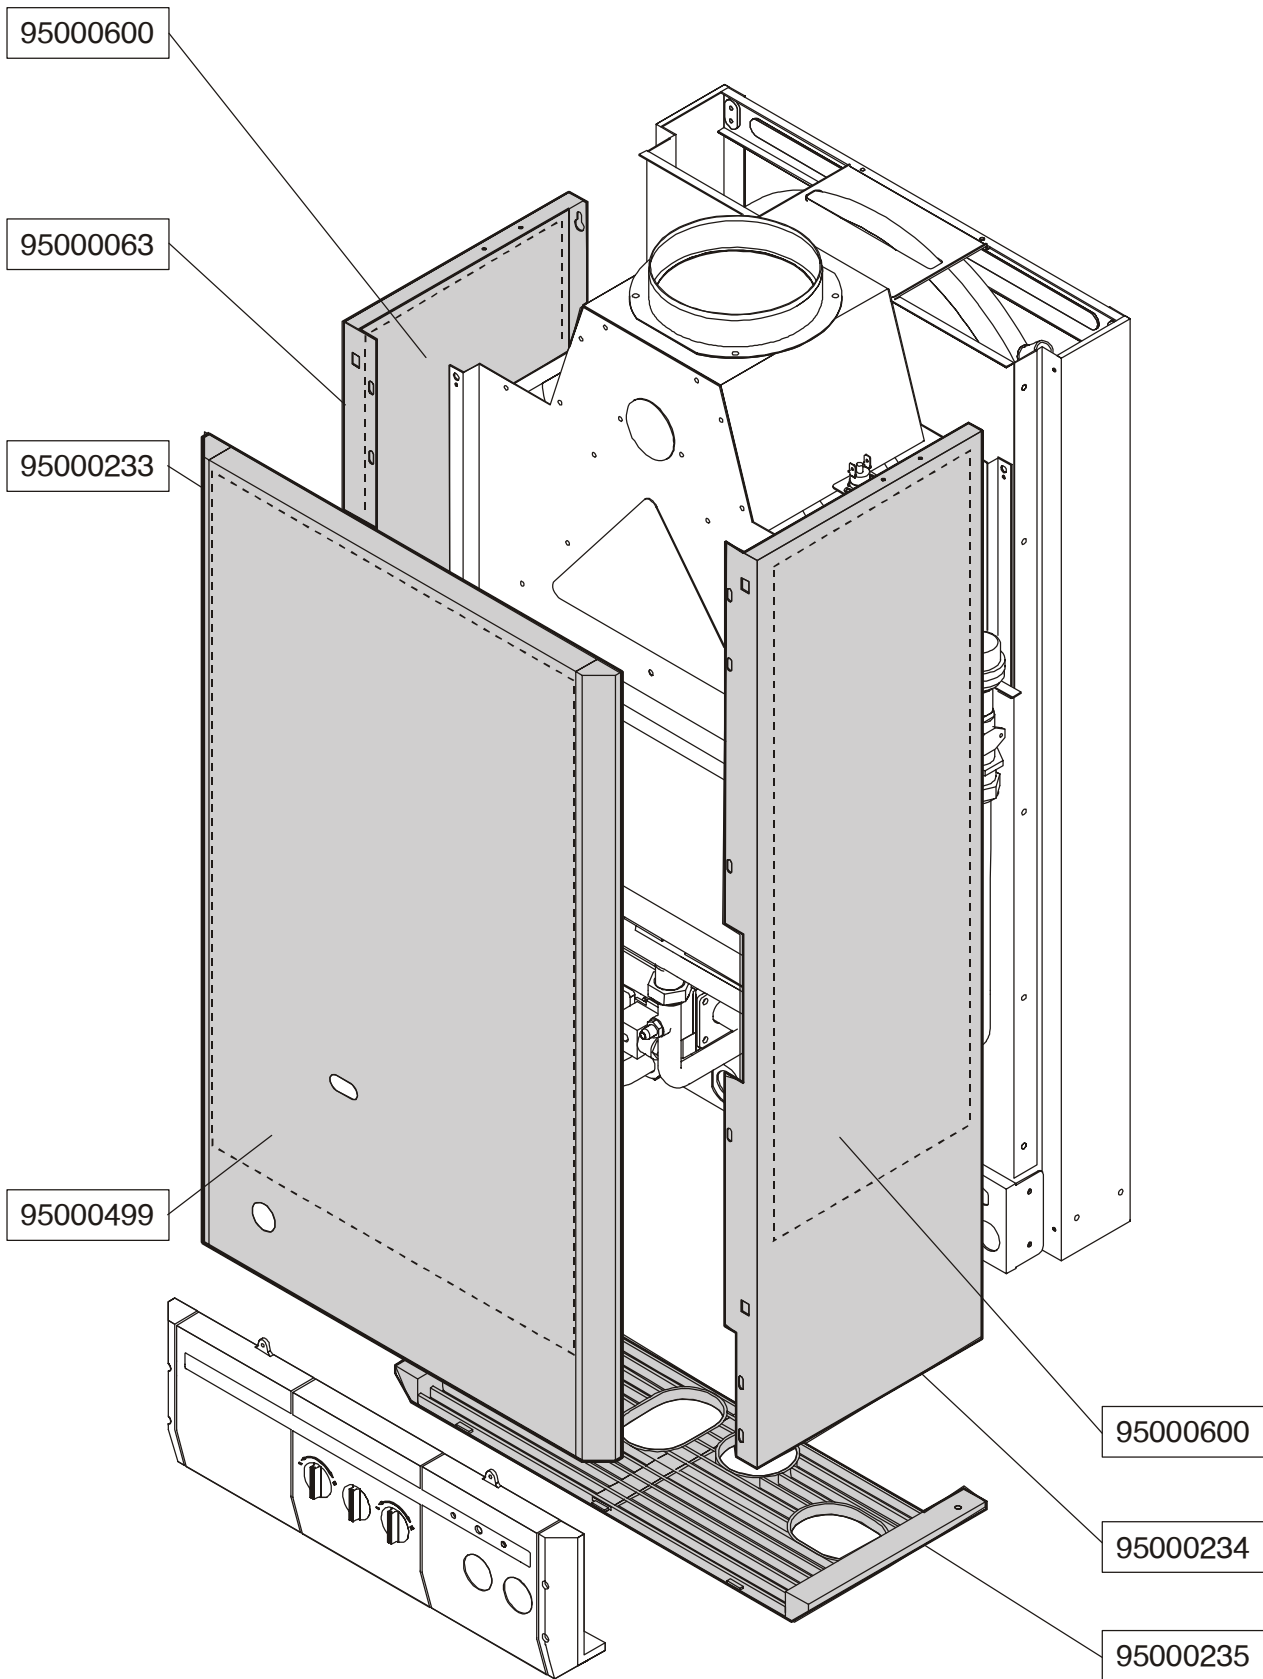

Unical[®]

DUA R 24

DUA C 24

DUA C 30

**Náhradní díly na
kotle DUA
Dakon - UNICAL**

95000600

95000247

95000601

95000249

95000600

95000248

95000259

95000260

**GFC0100C boční
GFC0200C přední
GFC0300C zadní**

Horní komora turbo

DUA R/CTFS 24
DUA R/CTFS 24 AE